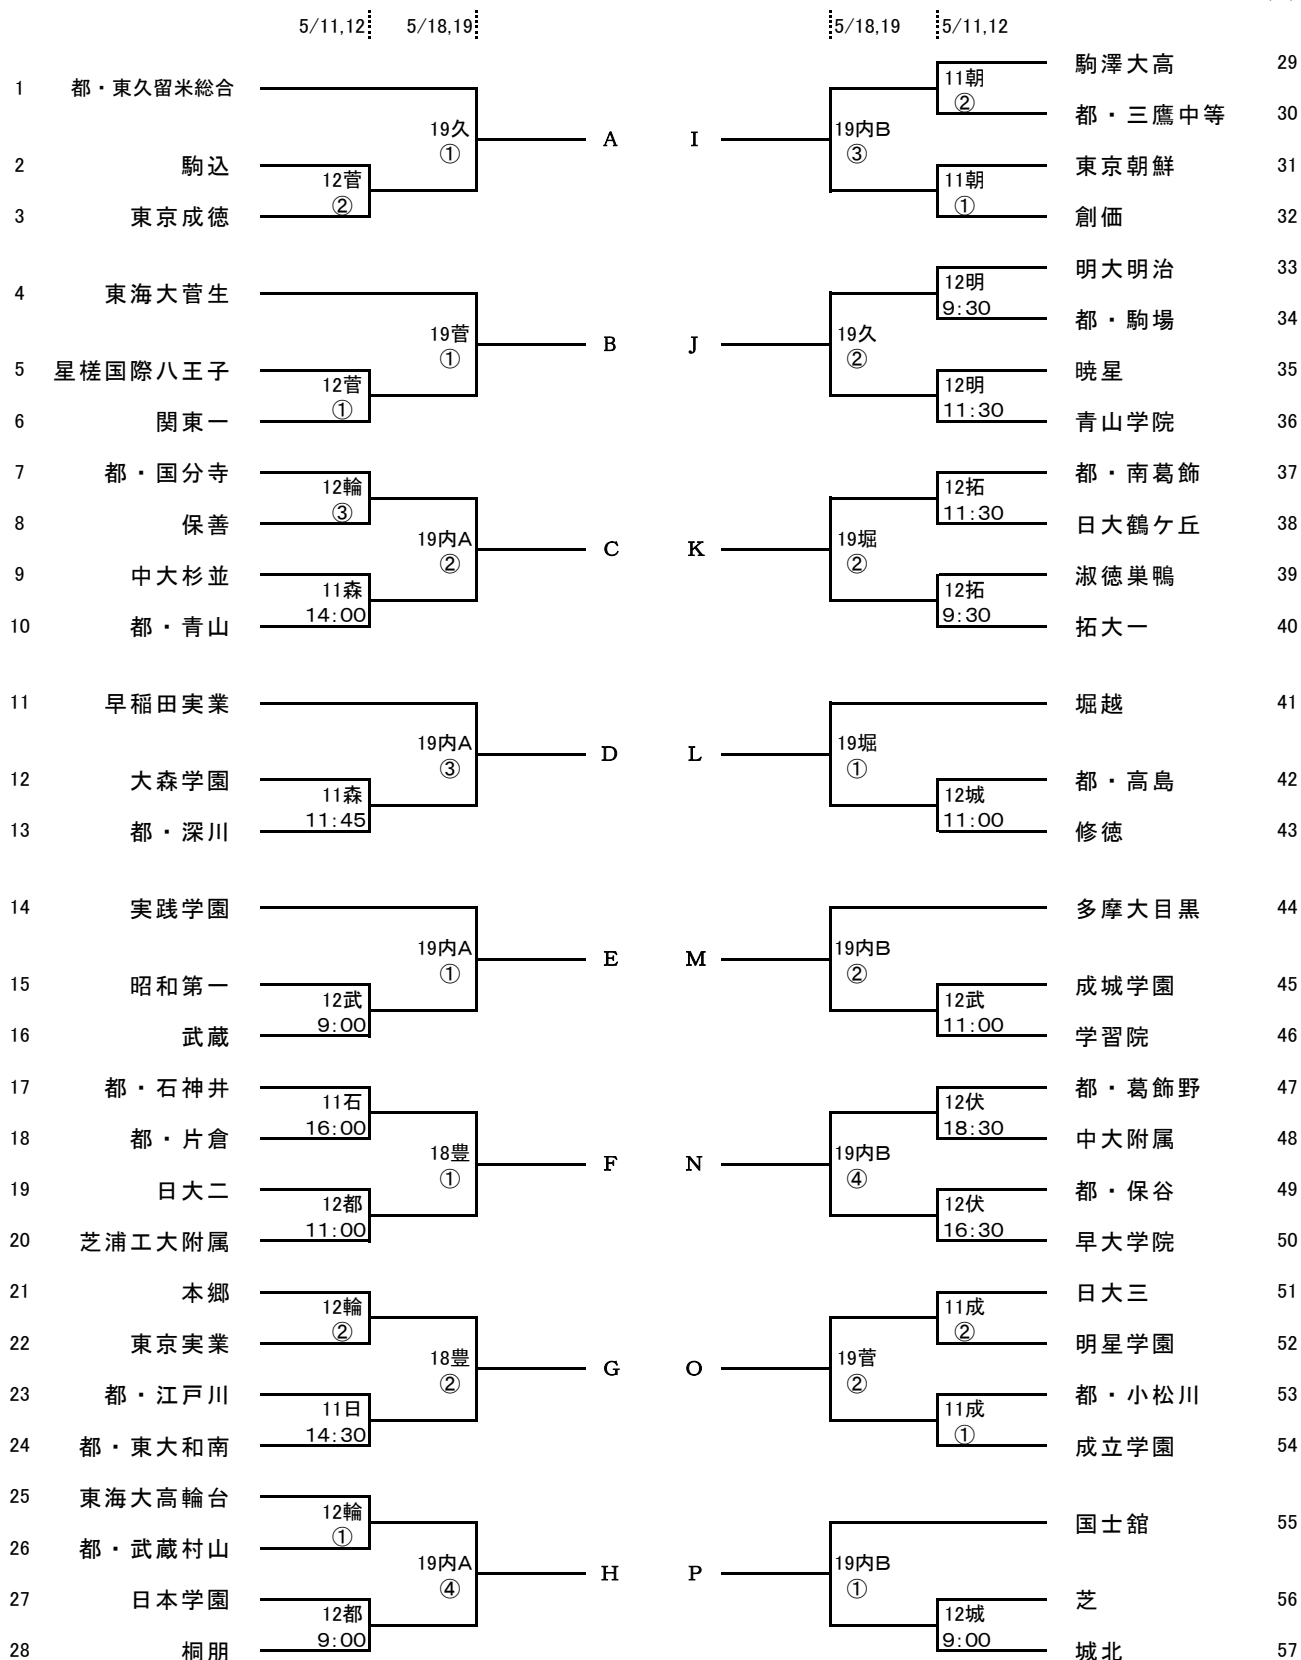

令和6年度 東京都高等学校総合体育大会 一次トーナメント

東京都高体連サッカー専門部

2024/5/5

開始時刻 ①=10:00
②=12:00
③=14:00
④=16:00

80分延長20分以降PK

会場

内A=清瀬内山Aグラウンド
内B=清瀬内山Bグラウンド
豊=南豊ヶ丘フィールド
森=森ヶ崎公園サッカー場
日=日本文化大学グラウンド
(NICHIBUN SAKURA FIELD)

輪=東海大高輪台総合グラウンド
(さいたま新都心)
菅=菅生学園学びの城グラウンド
堀=堀越学園総合グラウンド
伏=東伏見グラウンド
成=成立学園鷺宮グラウンド
朝=東京朝鮮(十条)

武=私立武蔵
明=明大明治
都=都市大附属
久=都・東久留米総合
城=城北
拓=拓大一
石=都・石神井